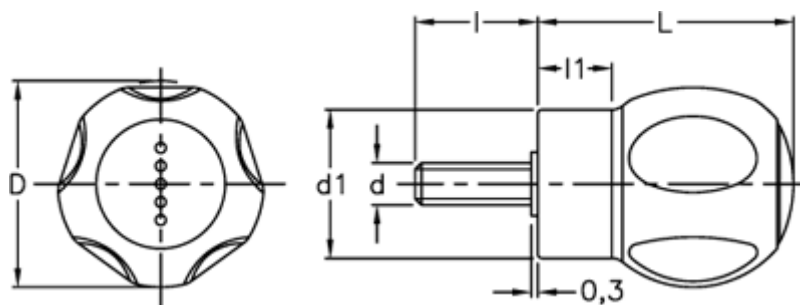

Varenummer: 23052452441
Beskrivelse: E+G Håndgreb
EBK.50 p-M10x25-C1-SOFT

Mål

D = 50
d1 = 37
d 6g = M10
l = 25
L = 64
l1 = 20